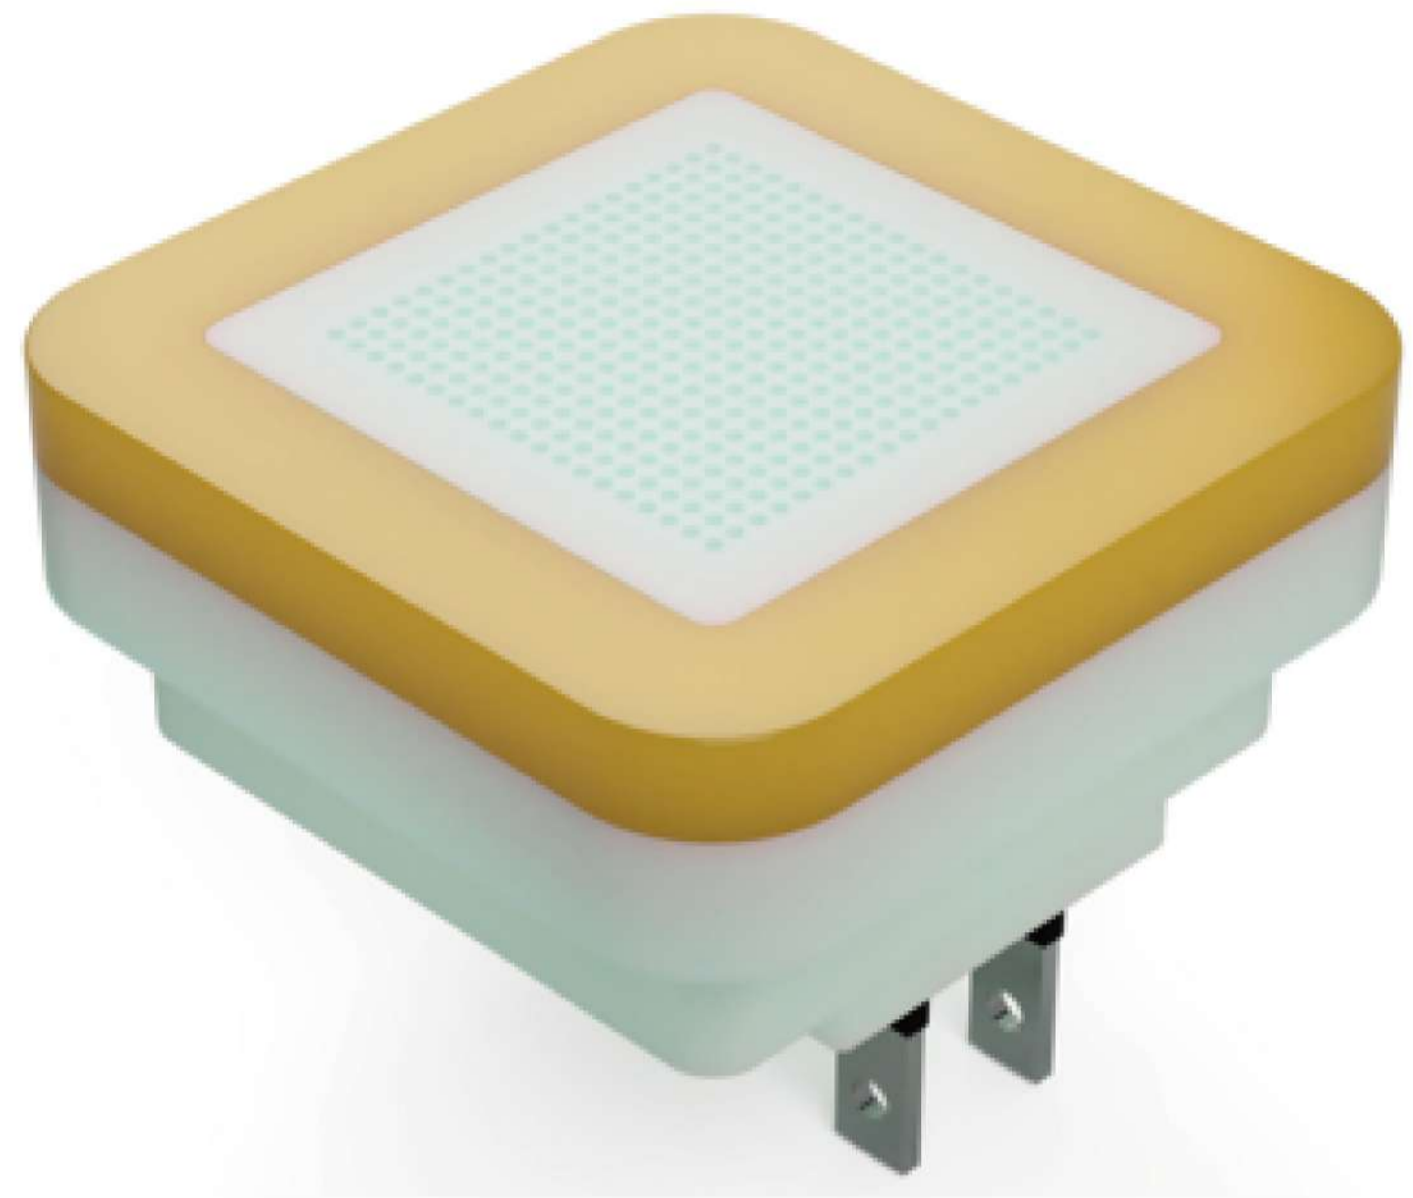

侵入者撃退器

侵入者撃退器

<家庭用>

闇バイト強盗など侵入者を大音響で撃退します。
コンセントに差し込むだけで誰でも使える。
「助けて!! 助けて!!」を連呼。
「警察が来ます!! 警察が来ます!!」
「パトカーのサイレン」が鳴ります。
人の声と、赤外線リモコンどちらでも稼働開始。

<業務用>

パトライトの光とサイレン・大音響・発声で
撃退します。
防水仕様で室外でも使えます。
守衛所・コンビニ・宝飾店・パチンコ景品交
換所など。
業務用施設を守ります。